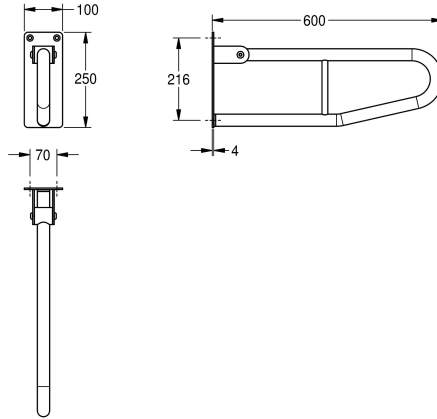

KWC CONTINA

Maniglia ribaltabile a parete

Modell-Linie: CONTINA | CNTX70E

Ausili per disabili | Corrimano e maniglioni

KWC-No.

2000103670

Dimensioni 100 x 250 x 850 mm (L x A x P)

2000057753

Lunghezza 600 mm

2000057752

Lunghezza 700 mm

Profondità totale

850 mm

600 mm

700 mm

Maniglione ribaltabile, fissaggio a parete, in acciaio inox 18/10, superficie satinata. Con finitura a satinatura profonda per una presa sicura anche con mani bagnate. Spessore: 1,2 mm, diametro del tubo: 32 mm. Sicurezza contro l'abbassamento accidentale. Gommini

antivibranti. Prodotto testato e certificato LGA. Piastra di montaggio di 4 mm di spessore con tre fori di fissaggio. Inclusi viti e tasselli di fissaggio.

Lunghezza 600 mm

Dati tecnici

Retro
Angolo curvato
Colore
Numero di punti fissaggio
Fissaggio nascosto
Incardinato
Materiale
Codice materiale
Spessore del materiale
Profondità totale
Altezza totale
Larghezza complessiva
Diametro della tubazione
Finitura della superficie
Tipo di fissaggio
Tipologia della barra di supporto
Tipo di montaggio

No
180 Degree
NO-COLOUR
1
No
Si
Acciaio inox
1.4301
1.2 mm
600 mm
250 mm
100 mm
32 mm
Finitura satinata
Vite
Barra di sostegno
Installazione a parete