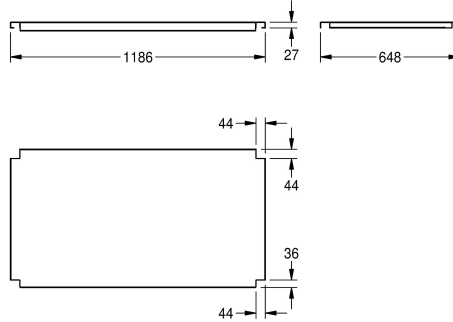

KWC MAXIMA schap

Modell-Linie: MAXIMA | MAXT120-70
Grootkeukenspoel tafels | Toebehoren grootkeukenspoel tafels

| KWC-No. | Totale diepte | Totale breedte |
|--|---------------|----------------|
| 2000057716 Schap voor het onderstel, van roestvrij staal | 548 mm | 1,186 mm |
| 2000057755 Schap voor het onderstel, van roestvrij staal | 648 mm | 1,186 mm |
| 2000057756 Schap voor het onderstel, van roestvrij staal | 548 mm | 1,386 mm |
| 2000057757 Schap voor het onderstel, van roestvrij staal | 648 mm | 1,386 mm |
| 2000057758 Schap voor het onderstel, van roestvrij staal | 548 mm | 1,586 mm |
| 2000057759 Schap voor het onderstel, van roestvrij staal | 548 mm | 1,986 mm |
| 2000057760 Schap voor het onderstel, van roestvrij staal | 648 mm | 1,986 mm |
| 2000057761 Schap voor het onderstel, van roestvrij staal | 548 mm | 2,586 mm |
| 2000057763 Schap voor het onderstel, van roestvrij staal | 548 mm | 586 mm |
| 2000100002 Schap voor het onderstel, van roestvrij staal | 648 mm | 686 mm |
| 2000100003 Schap voor het onderstel, van roestvrij staal | 548 mm | 686 mm |
| 2000100004 Schap voor het onderstel, van roestvrij staal | 648 mm | 2,586 mm |

Schap voor KWC grootkeukenspoel tafels van 600 of 700 mm diep, roestvrij staal, oppervlak mat geborsteld, materiaaldikte 1,2

mm, inclusief Schaphouder. voor MAXL-spoelbakken (700 mm diep, 1200 mm breed)

Technical Data

| | |
|--------------------|----------------------|
| Materiaal | Roestvrij staal |
| Materiaalcode | 1.4301 |
| Materiaaldikte | 1.2 mm |
| Totale diepte | 648 mm |
| Totale hoogte | 41 mm |
| Totale breedte | 1,186 mm |
| Oppervlakafwerking | Zijdeglans |
| Type bevestiging | Geschroefd |
| Type montage | Op product bevestigd |