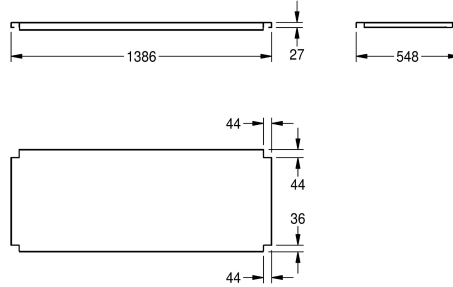

KWC MAXIMA Ablage zu Maxima

Modell-Linie: MAXIMA | MAXT140-60
Gewerbespülen aus Edelstahl | Zubehör Gewerbespülen

KWC-Nr.	Gesamttiefe	Gesamtbreite
2000057716 Ablage zu Untergestell, aus Chromnickelstahl	548 mm	1,186 mm
2000057755 Ablage zu Untergestell, aus Chromnickelstahl	648 mm	1,186 mm
2000057756 Ablage zu Untergestell, aus Chromnickelstahl	548 mm	1,386 mm
2000057757 Ablage zu Untergestell, aus Chromnickelstahl	648 mm	1,386 mm
2000057758 Ablage zu Untergestell, aus Chromnickelstahl	548 mm	1,586 mm
2000057759 Ablage zu Untergestell, aus Chromnickelstahl	548 mm	1,986 mm
2000057760 Ablage zu Untergestell, aus Chromnickelstahl	648 mm	1,986 mm
2000057761 Ablage zu Untergestell, aus Chromnickelstahl	548 mm	2,586 mm
2000057763 Ablage zu Untergestell, aus Chromnickelstahl	548 mm	586 mm
2000100002 Ablage zu Untergestell, aus Chromnickelstahl	648 mm	686 mm
2000100003 Ablage zu Untergestell, aus Chromnickelstahl	548 mm	686 mm
2000100004 Ablage zu Untergestell, aus Chromnickelstahl	648 mm	2,586 mm

Tablar, Chromnickelstahl, Oberfläche matt gebürstet, Materialstärke 1,2 mm, für Untergestelle MAXIMA Gewerbespülen mit 1400 mm Breite und 600 mm Tiefe, inklusive Tablarhalter.

Abmessungen 1386 x 555 mm (B x T)

Technische Daten

Material	Edelstahl
Materialtyp	1.4301 Chromnickelstahl V2A
Materialstärke	1.2 mm
Gesamttiefe	548 mm
Gesamthöhe	41 mm
Gesamtbreite	1,386 mm
Oberflächenbehandlung	seidenmatt
Art der Befestigung	geschraubt
Art der Montage	am Produkt montiert