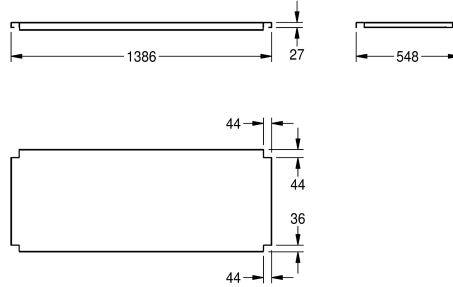

## KWC MAXIMA schap

Modell-Linie: MAXIMA | MAXT140-60  
Grootkeukenspoeltafels | Toebehoren grootkeukenspoeltafels

KWC-No.	Totale diepte	Totale breedte
<b>2000057716</b> Schap voor het onderstel, van roestvrij staal	548 mm	1,186 mm
<b>2000057755</b> Schap voor het onderstel, van roestvrij staal	648 mm	1,186 mm
<b>2000057756</b> Schap voor het onderstel, van roestvrij staal	548 mm	1,386 mm
<b>2000057757</b> Schap voor het onderstel, van roestvrij staal	648 mm	1,386 mm
<b>2000057758</b> Schap voor het onderstel, van roestvrij staal	548 mm	1,586 mm
<b>2000057759</b> Schap voor het onderstel, van roestvrij staal	548 mm	1,986 mm
<b>2000057760</b> Schap voor het onderstel, van roestvrij staal	648 mm	1,986 mm
<b>2000057761</b> Schap voor het onderstel, van roestvrij staal	548 mm	2,586 mm
<b>2000057763</b> Schap voor het onderstel, van roestvrij staal	548 mm	586 mm
<b>2000100002</b> Schap voor het onderstel, van roestvrij staal	648 mm	686 mm
<b>2000100003</b> Schap voor het onderstel, van roestvrij staal	548 mm	686 mm
<b>2000100004</b> Schap voor het onderstel, van roestvrij staal	648 mm	2,586 mm

Schap voor KWC grootkeukenspoeltafels van 600 of 700 mm diep, roestvrij staal, oppervlak mat geborsteld, materiaaldikte 1,2 mm, inclusief Schaphouder.

Voor MAXS-spoelbakken (600 mm diep, 1400 mm breed)

### Technical Data

Materiaal	Roestvrij staal
Materiaalcode	1.4301
Materiaaldikte	1.2 mm
Totale diepte	548 mm
Totale hoogte	41 mm
Totale breedte	1,386 mm
Oppervlakafwerking	Zijdeglans
Type bevestiging	Geschoefd
Type montage	Op product bevestigd