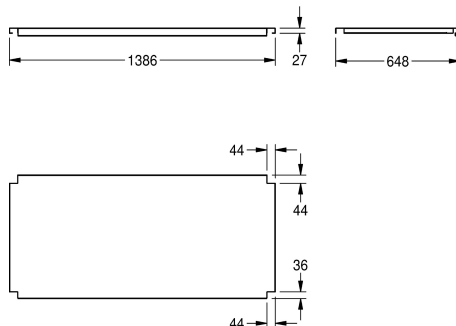

Modell-Linie: MAXIMA | MAXT140-70

Živnostenské dřezy z ušlechtilé oceli | Příslušenství Živnostenské dřezy

KWC-No.

2000057716

Odkládací police do podstavce, z chromniklové oceli

2000057755

Odkládací police do podstavce, z chromniklové oceli

2000057756

Odkládací police do podstavce, z chromniklové oceli

2000057757

Odkládací police do podstavce, z chromniklové oceli

2000057758

Odkládací police do podstavce, z chromniklové oceli

2000057759

Odkládací police do podstavce, z chromniklové oceli

2000057760

Odkládací police do podstavce, z chromniklové oceli

2000057761

Odkládací police do podstavce, z chromniklové oceli

2000057763

Odkládací police do podstavce, z chromniklové oceli

2000100002

Odkládací police do podstavce, z chromniklové oceli

2000100003

Odkládací police do podstavce, z chromniklové oceli

2000100004

Odkládací police do podstavce, z chromniklové oceli

Celková hloubka

548 mm

648 mm

548 mm

648 mm

548 mm

548 mm

648 mm

548 mm

548 mm

648 mm

548 mm

648 mm

Celková šířka

1,186 mm

1,186 mm

1,386 mm

1,386 mm

1,586 mm

1,986 mm

1,986 mm

2,586 mm

586 mm

686 mm

686 mm

2,586 mm

Police na živnostenské dřezy KWC s hloubkou 600 nebo 700 mm, nerezová ocel, povrch jemný matový, tloušťka materiálu 1.2 mm, včetně držáku na

polici.

pro dřezy MAXL (700 mm hloubka, 1400 mm šířka)

Technické údaje

Materiál	ušlechtilá ocel
Kód materiálu	1.4301
Tloušťka materiálu	1.2 mm
Celková hloubka	648 mm
Celková výška	41 mm
Celková šířka	1,386 mm
Povrch	hedvábně matný
Způsob uchycení	závit

ušlechtilá ocel
1.4301
1.2 mm
648 mm
41 mm
1,386 mm
hedvábně matný
závit