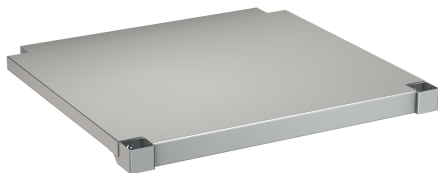

Modell-Linie: MAXIMA | MAXT140-70

Živnostenské dřezy z ušlechtilé oceli | Příslušenství Živnostenské dřezy

KWC-No.

2000057716

Odkládací police do podstavce, z chromniklové oceli

2000057755

Odkládací police do podstavce, z chromniklové oceli

2000100003

Odkládací police do podstavce, z chromniklové oceli

2000100004

Odkládací police do podstavce, z chromniklové oceli

Celková hloubka

548 mm

648 mm

548 mm

pro dřezy MAXL (700 mm hloubka, 1400 mm šířka)

Technické údaje

Materiál	ušlechtilá ocel
Kód materiálu	1.4301
Tloušťka materiálu	1.2 mm
Celková hloubka	648 mm
Celková výška	41 mm
Celková šířka	1,386 mm
Povrch	hedvábně matný
Způsob uchycení	závit

ušlechtilá ocel
1.4301
1.2 mm
648 mm
41 mm
1,386 mm
hedvábně matný
závit

KWC

MAXIMA Odkládací police do podstavce, z chromniklové oceli

Modell-Linie: MAXIMA | MAXT140-70

Živnostenské dřezy z ušlechtilé oceli | Příslušenství Živnostenské dřezy