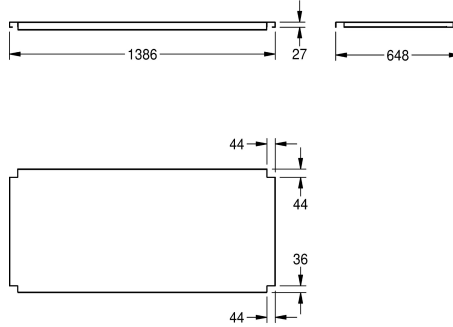

KWC MAXIMA Ablage zu Maxima

Modell-Linie: MAXIMA | MAXT140-70
Gewerbespülen aus Edelstahl | Zubehör Gewerbespülen

KWC-Nr.	Gesamttiefe	Gesamtbreite
2000057716 Ablage zu Untergestell, aus Chromnickelstahl	548 mm	1,186 mm
2000057755 Ablage zu Untergestell, aus Chromnickelstahl	648 mm	1,186 mm
2000057756 Ablage zu Untergestell, aus Chromnickelstahl	548 mm	1,386 mm
2000057757 Ablage zu Untergestell, aus Chromnickelstahl	648 mm	1,386 mm
2000057758 Ablage zu Untergestell, aus Chromnickelstahl	548 mm	1,586 mm
2000057759 Ablage zu Untergestell, aus Chromnickelstahl	548 mm	1,986 mm
2000057760 Ablage zu Untergestell, aus Chromnickelstahl	648 mm	1,986 mm
2000057761 Ablage zu Untergestell, aus Chromnickelstahl	548 mm	2,586 mm
2000057763 Ablage zu Untergestell, aus Chromnickelstahl	548 mm	586 mm
2000100002 Ablage zu Untergestell, aus Chromnickelstahl	648 mm	686 mm
2000100003 Ablage zu Untergestell, aus Chromnickelstahl	548 mm	686 mm
2000100004 Ablage zu Untergestell, aus Chromnickelstahl	648 mm	2,586 mm

Tablar, Chromnickelstahl, Oberfläche matt gebürstet, Materialstärke 1,2 mm, für Untergestelle MAXIMA Gewerbespülen mit 1400 mm Breite und 700 mm Tiefe, inklusive Tablarhalter.

Abmessungen 1386 x 655 mm (B x T)

Technische Daten

Material	Edelstahl
Materialtyp	1.4301 Chromnickelstahl V2A
Materialstärke	1.2 mm
Gesamttiefe	648 mm
Gesamthöhe	41 mm
Gesamtbreite	1,386 mm
Oberflächenbehandlung	seidenmatt
Art der Befestigung	geschraubt
Art der Montage	am Produkt montiert