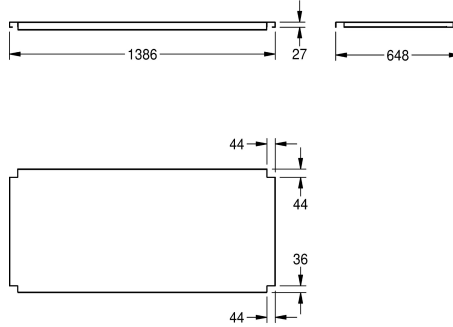

KWC MAXIMA Ablage zu Maxima

Modell-Linie: MAXIMA | MAXT140-70
Gewerbespülen aus Edelstahl | Zubehör Gewerbespülen

KWC-Nr.	Gesamttiefe	Gesamtbreite
2000057716 Ablage zu Untergestell, aus Chromnickelstahl	548 mm	1,186 mm
2000057755 Ablage zu Untergestell, aus Chromnickelstahl	648 mm	1,186 mm
2000057756 Ablage zu Untergestell, aus Chromnickelstahl	548 mm	1,386 mm
2000057757 Ablage zu Untergestell, aus Chromnickelstahl	648 mm	1,386 mm
2000057758 Ablage zu Untergestell, aus Chromnickelstahl	548 mm	1,586 mm
2000057759 Ablage zu Untergestell, aus Chromnickelstahl	548 mm	1,986 mm
2000057760 Ablage zu Untergestell, aus Chromnickelstahl	648 mm	1,986 mm
2000057761 Ablage zu Untergestell, aus Chromnickelstahl	548 mm	2,586 mm
2000057763 Ablage zu Untergestell, aus Chromnickelstahl	548 mm	586 mm
2000100002 Ablage zu Untergestell, aus Chromnickelstahl	648 mm	686 mm
2000100003 Ablage zu Untergestell, aus Chromnickelstahl	548 mm	686 mm
2000100004 Ablage zu Untergestell, aus Chromnickelstahl	648 mm	2,586 mm

Tablar, Chromnickelstahl, Oberfläche matt gebürstet, Materialstärke 1,2 mm, für Untergestelle MAXIMA Gewerbespülen mit 1400 mm Breite und 700 mm Tiefe, inklusive Tablarhalter.

Abmessungen 1386 x 655 mm (B x T)

Technische Daten

Material	Edelstahl
Materialtyp	1.4301 Chromnickelstahl V2A
Materialstärke	1.2 mm
Gesamttiefe	648 mm
Gesamthöhe	41 mm
Gesamtbreite	1,386 mm
Oberflächenbehandlung	seidenmatt
Art der Befestigung	geschraubt
Art der Montage	am Produkt montiert

KWC

MAXIMA Ablage zu Maxima

Modell-Linie: MAXIMA | MAXT140-70

Gewerbespülen aus Edelstahl | Zubehör Gewerbespülen

teamNumber

0