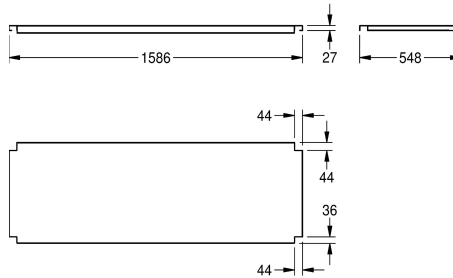

KWC MAXIMA schap

Modell-Linie: MAXIMA | MAXT160-60
Grootkeukenspoeltafels | Toebehoren grootkeukenspoeltafels

KWC-No.	Totale diepte	Totale breedte
2000057716 Schap voor het onderstel, van roestvrij staal	548 mm	1,186 mm
2000057755 Schap voor het onderstel, van roestvrij staal	648 mm	1,186 mm
2000057756 Schap voor het onderstel, van roestvrij staal	548 mm	1,386 mm
2000057757 Schap voor het onderstel, van roestvrij staal	648 mm	1,386 mm
2000057758 Schap voor het onderstel, van roestvrij staal	548 mm	1,586 mm
2000057759 Schap voor het onderstel, van roestvrij staal	548 mm	1,986 mm
2000057760 Schap voor het onderstel, van roestvrij staal	648 mm	1,986 mm
2000057761 Schap voor het onderstel, van roestvrij staal	548 mm	2,586 mm
2000057763 Schap voor het onderstel, van roestvrij staal	548 mm	586 mm
2000100002 Schap voor het onderstel, van roestvrij staal	648 mm	686 mm
2000100003 Schap voor het onderstel, van roestvrij staal	548 mm	686 mm
2000100004 Schap voor het onderstel, van roestvrij staal	648 mm	2,586 mm

Schap voor KWC grootkeukenspoeltafels van 600 of 700 mm diep, roestvrij staal, oppervlak mat geborsteld, materiaaldikte 1,2 mm, inclusief Schaphouder.

Voor MAXS-spoelbakken (600 mm diep, 1600 mm breed)

Technical Data

Materiaal	Roestvrij staal
Materiaalcode	1.4301
Materiaaldikte	1.2 mm
Totale diepte	548 mm
Totale hoogte	41 mm
Totale breedte	1,586 mm
Oppervlakafwerking	Zijdeglans
Type bevestiging	Geschroefd
Type montage	Op product bevestigd