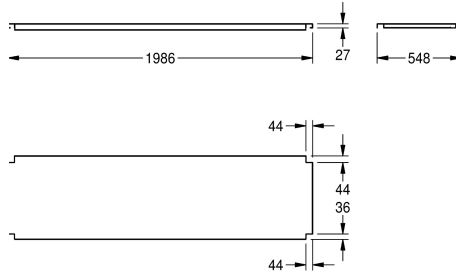

KWC MAXIMA schap

Modell-Linie: MAXIMA | MAXT200-60
Grootkeukenspoeltafels | Toebehoren grootkeukenspoeltafels

KWC-No.	Totale diepte	Totale breedte
2000057716 Schap voor het onderstel, van roestvrij staal	548 mm	1,186 mm
2000057755 Schap voor het onderstel, van roestvrij staal	648 mm	1,186 mm
2000057756 Schap voor het onderstel, van roestvrij staal	548 mm	1,386 mm
2000057757 Schap voor het onderstel, van roestvrij staal	648 mm	1,386 mm
2000057758 Schap voor het onderstel, van roestvrij staal	548 mm	1,586 mm
2000057759 Schap voor het onderstel, van roestvrij staal	548 mm	1,986 mm
2000057760 Schap voor het onderstel, van roestvrij staal	648 mm	1,986 mm
2000057761 Schap voor het onderstel, van roestvrij staal	548 mm	2,586 mm
2000057763 Schap voor het onderstel, van roestvrij staal	548 mm	586 mm
2000100002 Schap voor het onderstel, van roestvrij staal	648 mm	686 mm
2000100003 Schap voor het onderstel, van roestvrij staal	548 mm	686 mm
2000100004 Schap voor het onderstel, van roestvrij staal	648 mm	2,586 mm

Schap voor KWC grootkeukenspoeltafels van 600 of 700 mm diep, roestvrij staal, oppervlak mat geborsteld, materiaaldikte 1,2

mm, inclusief Schaphouder. voor MAXS-spoelbakken (600 mm diep, 2000 mm breed)

Technical Data

Materiaal	Roestvrij staal
Materiaalcode	1.4301
Materiaaldikte	1.2 mm
Totale diepte	548 mm
Totale hoogte	41 mm
Totale breedte	1,986 mm
Oppervlakafwerking	Zijdeglans
Type bevestiging	Geschroefd
Type montage	Op product bevestigd