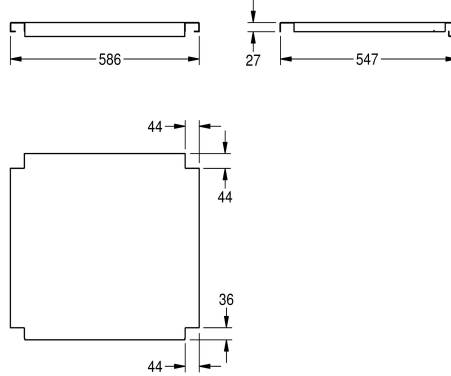

KWC MAXIMA schap

Modell-Linie: MAXIMA | MAXT60-60
Grootkeukenspoeltafels | Toebehoren grootkeukenspoeltafels

KWC-No.	Totale diepte	Totale breedte
2000057716 Schap voor het onderstel, van roestvrij staal	548 mm	1,186 mm
2000057755 Schap voor het onderstel, van roestvrij staal	648 mm	1,186 mm
2000057756 Schap voor het onderstel, van roestvrij staal	548 mm	1,386 mm
2000057757 Schap voor het onderstel, van roestvrij staal	648 mm	1,386 mm
2000057758 Schap voor het onderstel, van roestvrij staal	548 mm	1,586 mm
2000057759 Schap voor het onderstel, van roestvrij staal	548 mm	1,986 mm
2000057760 Schap voor het onderstel, van roestvrij staal	648 mm	1,986 mm
2000057761 Schap voor het onderstel, van roestvrij staal	548 mm	2,586 mm
2000057763 Schap voor het onderstel, van roestvrij staal	548 mm	586 mm
2000100002 Schap voor het onderstel, van roestvrij staal	648 mm	686 mm
2000100003 Schap voor het onderstel, van roestvrij staal	548 mm	686 mm
2000100004 Schap voor het onderstel, van roestvrij staal	648 mm	2,586 mm

Schap voor KWC grootkeukenspoeltafels van 600 of 700 mm diep, roestvrij staal, oppervlak mat geborsteld, materiaaldikte 1,2

mm, inclusief Schaphouder, voor MAXS-spoelbakken (600 mm diep, 600 mm breed)

Technical Data

Materiaal	Roestvrij staal
Materiaalcode	1.4301
Materiaaldikte	1.2 mm
Totale diepte	548 mm
Totale hoogte	41 mm
Totale breedte	586 mm
Oppervlakafwerking	Zijdeglans
Type bevestiging	Geschroefd
Type montage	Op product bevestigd