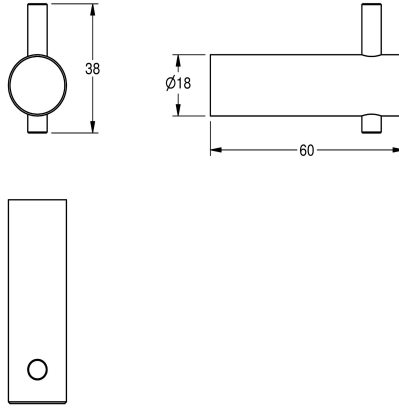

KWC STRATOS Perchero

Modell-Linie: STRATOS | STRX692
Accesorios | Perchero

KWC-No.

2000057979

Dimensiones 18 x 38 x 60 mm (an x al x pr)

Perchero para instalación a pared, acabado pulido satinado, diámetro 18 mm, tornillería oculta. Incluye material de fijación.

Dimensiones 18 x 38 x 60 mm (L x A x P)

Datos técnicos

Cantidad de ganchos

1

Material

Acero inoxidable

Código

1.4301

Espesor del material

17 mm

Profundidad

60 mm

Altura

38 mm

Anchura total

18 mm