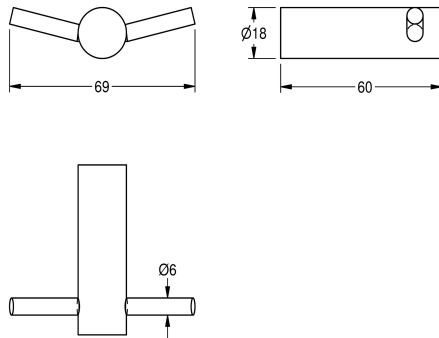

KWC STRATOS

Věšák na oděvy

Modell-Linie: STRATOS | STRX694

Doplňky | Věšáky na oděvy

KWC-No.

2000057985

Věšák na oděvy, rozměry 69 x 18 x 60 mm (š x v x h)

Dvojitý věšák k montáži na omítku, chromniklová ocel, povrch hedvábně matný, průměr trubky 18 mm, otvor pro přišroubování, včetně vrutů a hmoždinek.

Rozměry 69 x 18 x 60 mm (š x v x h)

Technické údaje

Počet háčků	2
Materiál	ušlechtilá ocel
Kód materiálu	1.4301
Tloušťka materiálu	18 mm
Celková hloubka	60 mm
Celková výška	18 mm
Celková šířka	69 mm
Povrch	hedvábně matný
Způsob uchycení	závit
Způsob montáže	montáž na stěnu