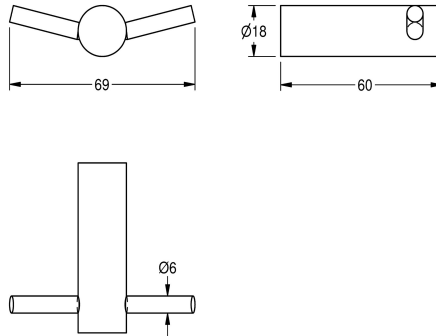

KWC STRATOS Kleiderhaken

Modell-Linie: STRATOS | STRX694
Accessories | Kleiderhaken

KWC-Nr.

2000057985

Abmessungen 69 x 18 x 60 mm (B x H x T)

Doppel-Kleiderhaken, für Aufputzmontage, Chromnickelstahl, Oberfläche matt geschliffen, Rohrdurchmesser 18 mm, eine Bohrung für Schraubbefestigung, inklusive Schrauben und Dübel.

Abmessungen 69 x 18 x 60 mm (B x H x T)

Technische Daten

Anzahl der Haken	2
Material	Edelstahl
Materialtyp	1.4301 Chromnickelstahl V2A
Materialstärke	18 mm
Gesamttiefe	60 mm
Gesamthöhe	18 mm
Gesamtbreite	69 mm
Oberflächenbehandlung	seidenmatt
Art der Befestigung	geschraubt
Art der Montage	Wandmontage
IgPosNumber	63FF54B