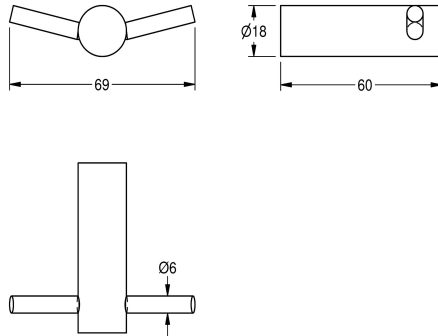

KWC STRATOS Kleiderhaken

Modell-Linie: STRATOS | STRX694
Accessories | Kleiderhaken

KWC-Nr.

2000057985

Abmessungen 69 x 18 x 60 mm (B x H x T)

Doppel-Kleiderhaken, für Aufputzmontage, Chromnickelstahl, Oberfläche matt geschliffen, Rohrdurchmesser 18 mm, eine Bohrung für Schraubbefestigung, inklusive Schrauben und Dübel.

Abmessungen 69 x 18 x 60 mm (B x H x T)

Technische Daten

Anzahl der Haken	2
Material	Edelstahl
Materialtyp	1.4301 Chromnickelstahl V2A
Materialstärke	18 mm
Gesamttiefe	60 mm
Gesamthöhe	18 mm
Gesamtbreite	69 mm
Oberflächenbehandlung	seidenmatt
Art der Befestigung	geschraubt
Art der Montage	Wandmontage
teamNumber	0
sanitasTroeschNumber	4621 236