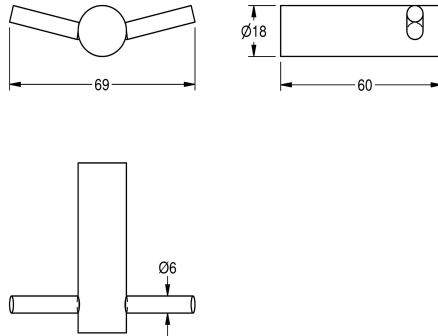

## KWC STRATOS Kleiderhaken

Modell-Linie: STRATOS | STRX694  
Accessories | Kleiderhaken

### KWC-Nr.

**2000057985**

Abmessungen 69 x 18 x 60 mm (B x H x T)

Doppel-Kleiderhaken, für Aufputzmontage, Chromnickelstahl, Oberfläche matt geschliffen, Rohrdurchmesser 18 mm, eine Bohrung für Schraubbefestigung, inklusive Schrauben und Dübel.

Abmessungen 69 x 18 x 60 mm (B x H x T)

### Technische Daten

Anzahl der Haken	2
Material	Edelstahl
Materialtyp	1.4301 Chromnickelstahl V2A
Materialstärke	18 mm
Gesamttiefe	60 mm
Gesamthöhe	18 mm
Gesamtbreite	69 mm
Oberflächenbehandlung	seidenmatt
Art der Befestigung	geschraubt
Art der Montage	Wandmontage