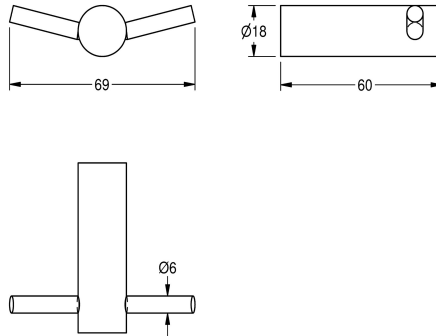

KWC STRATOS Kleiderhaken

Modell-Linie: STRATOS | STRX694
Accessories | Kleiderhaken

KWC-Nr.

2000057985

Abmessungen 69 x 18 x 60 mm (B x H x T)

Doppel-Kleiderhaken, für Aufputzmontage, Chromnickelstahl, Oberfläche matt geschliffen, Rohrdurchmesser 18 mm, eine Bohrung für Schraubbefestigung, inklusive Schrauben und Dübel.

Abmessungen 69 x 18 x 60 mm (B x H x T)

Technische Daten

Anzahl der Haken	2
Material	Edelstahl
Materialtyp	1.4301 Chromnickelstahl V2A
Materialstärke	18 mm
Gesamttiefe	60 mm
Gesamthöhe	18 mm
Gesamtbreite	69 mm
Oberflächenbehandlung	seidenmatt
Art der Befestigung	geschraubt
Art der Montage	Wandmontage