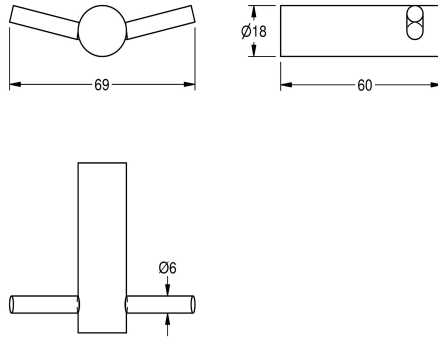

KWC STRATOS Perchero

Modell-Linie: STRATOS | STRX694
Accesorios | Perchero

KWC-No.

2000057985

Dimensiones 69 x 18 x 60 mm (an x al x pr)

Perchero doble para instalación a pared, acabado pulido satinado, diámetro 18 mm, tornillería oculta. Incluye material de fijación.

Dimensiones 69 x 18 x 60 mm (L x A x P)

Datos técnicos

Cantidad de ganchos

2

Material

Acero inoxidable

Código

1.4301

Espesor del material

18 mm

Profundidad

60 mm

Altura

18 mm

Anchura total

69 mm