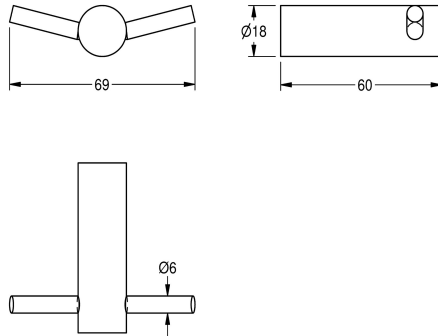

#### KWC-No.

**2000057985**

Dimensions 69 x 18 x 60 mm (L x H x P)

Patère double pour fixation murale, en inox, finition satinée, tube d'un diamètre de 18 mm, trou avec pas de vis pour fixation à l'arrière. Vis en inox et chevilles fournies.

Dimensions 69 x 18 x 60 mm (L x H x P)

#### Données techniques

|                      |                  |
|----------------------|------------------|
| Nombre de crochets   | 2                |
| Matière              | Acier inoxydable |
| Code du matériel     | 1.4301           |
| Épaisseur de matière | 18 mm            |
| Profondeur totale    | 60 mm            |
| Hauteur totale       | 18 mm            |
| Largeur totale       | 69 mm            |
| Finition de surface  | Finition satinée |
| Type de fixation     | Fixation         |
| Type de montage      | Montage mural    |