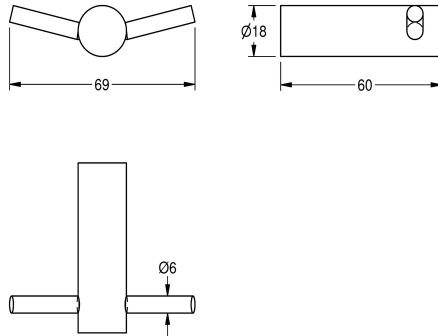

KWC STRATOS

Patère

Modell-Linie: STRATOS | STRX694

Accessoires | Patères

KWC-No.

2000057985

Dimensions 69 x 18 x 60 mm (L x H x P)

Patère double pour fixation murale, en inox, finition satinée, tube d'un diamètre de 18 mm, trou avec pas de vis pour fixation à l'arrière. Vis en inox et chevilles fournies.

Dimensions 69 x 18 x 60 mm (L x H x P)

Données techniques

Nombre de crochets	2
Matière	Acier inoxydable
Code du matériel	1.4301
Épaisseur de matière	18 mm
Profondeur totale	60 mm
Hauteur totale	18 mm
Largeur totale	69 mm
Finition de surface	Finition satinée
Type de fixation	Fixation
Type de montage	Montage mural
teamNumber	0
sanitasTroeschNumber	4621 236