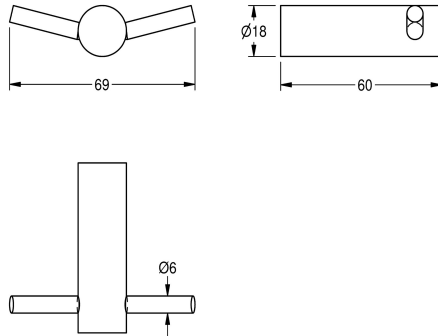

KWC STRATOS

Patère

Modell-Linie: STRATOS | STRX694

Accessoires | Patères

KWC-No.

2000057985

Dimensions 69 x 18 x 60 mm (L x H x P)

Patère double pour fixation murale, en inox, finition satinée, tube d'un diamètre de 18 mm, trou avec pas de vis pour fixation à l'arrière. Vis en inox et chevilles fournies.

Dimensions 69 x 18 x 60 mm (L x H x P)

Données techniques

Nombre de crochets	2
Matière	Acier inoxydable
Code du matériel	1.4301
Épaisseur de matière	18 mm
Profondeur totale	60 mm
Hauteur totale	18 mm
Largeur totale	69 mm
Finition de surface	Finition satinée
Type de fixation	Fixation
Type de montage	Montage mural