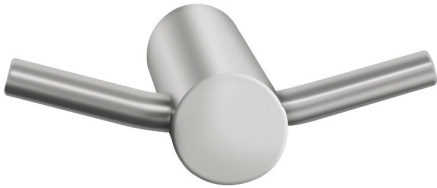

KWC STRATOS

Patère

Modell-Linie: STRATOS | STRX694

Accessoires | Patères

KWC-No.

2000057985

Dimensions 69 x 18 x 60 mm (L x H x P)

Patère double pour fixation murale, en inox, finition satinée, tube d'un diamètre de 18 mm, trou avec pas de vis pour fixation à l'arrière. Vis en inox et chevilles fournies.

Dimensions 69 x 18 x 60 mm (L x H x P)

Données techniques

Nombre de crochets	2
Matière	Acier inoxydable
Code du matériel	1.4301
Épaisseur de matière	18 mm
Profondeur totale	60 mm
Hauteur totale	18 mm
Largeur totale	69 mm
Finition de surface	Finition satinée
Type de fixation	Fixation
Type de montage	Montage mural