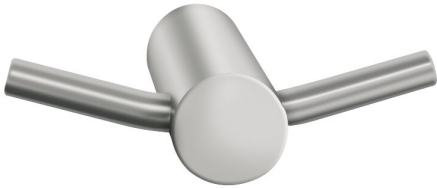

## KWC STRATOS Gancio appendiabiti doppio

Modell-Linie: STRATOS | STRX694  
Accessori | Ganci appendiabiti

### KWC-No.

**2000057985**

Dimensioni 69 x 18 x 60 mm (L x A x P)

Gancio appendiabiti doppio, installazione a parete, in acciaio inox 18/10, superficie satinata. Diametro perno: 18 mm, foro di fissaggio sulla base. Inclusi viti e tasselli di fissaggio.

Dimensioni 69 x 18 x 60 mm (L x A x P)

### Dati tecnici

Numero di ganci	2
Materiale	Acciaio inox
Codice materiale	1.4301
Spessore del materiale	18 mm
Profondità totale	60 mm
Altezza totale	18 mm
Larghezza complessiva	69 mm
Finitura della superficie	Finitura satinata
Tipo di fissaggio	Vite
Tipo di montaggio	Installazione a parete