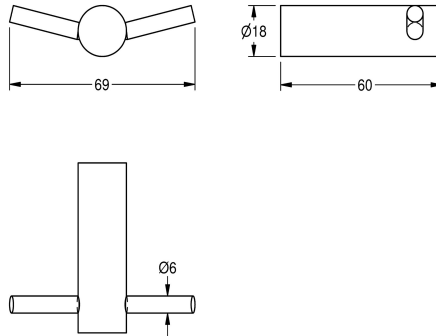

## KWC STRATOS Gancio appendiabiti doppio

Modell-Linie: STRATOS | STRX694  
Accessori | Ganci appendiabiti

### KWC-No.

**2000057985**

Dimensioni 69 x 18 x 60 mm (L x A x P)

Gancio appendiabiti doppio, installazione a parete, in acciaio inox 18/10, superficie satinata. Diametro perno: 18 mm, foro di fissaggio sulla base. Inclusi viti e tasselli di fissaggio.

Dimensioni 69 x 18 x 60 mm (L x A x P)

### Dati tecnici

Numero di ganci	2
Materiale	Acciaio inox
Codice materiale	1.4301
Spessore del materiale	18 mm
Profondità totale	60 mm
Altezza totale	18 mm
Larghezza complessiva	69 mm
Finitura della superficie	Finitura satinata
Tipo di fissaggio	Vite
Tipo di montaggio	Installazione a parete