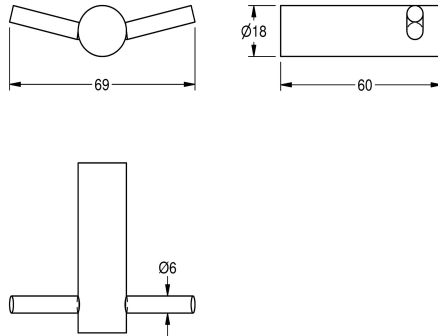

### KWC-No.

**2000057985**

Afmetingen 69 x 18 x 60 mm (B x H x D)

Dubbele kledinghaak voor opbouwmontage, van roestvrij staal, oppervlak zijdemat, buisdiameter 18 mm, boorgat voor schroefbevestiging. Inclusief roestvrijstalen schroeven en pluggen.

Afmetingen 69 x 18 x 60 mm (B x H x D)

### Technical Data

Aantal haken	2
Materiaal	Roestvrij staal
Materiaalcode	1.4301
Materiaaldikte	18 mm
Totale diepte	60 mm
Totale hoogte	18 mm
Totale breedte	69 mm
Oppervlakafwerking	Zijdeglans
Type bevestiging	Geschroefd
Type montage	Wandmontage

Aantal haken	2
Materiaal	Roestvrij staal
Materiaalcode	1.4301
Materiaaldikte	18 mm
Totale diepte	60 mm
Totale hoogte	18 mm
Totale breedte	69 mm
Oppervlakafwerking	Zijdeglans
Type bevestiging	Geschroefd
Type montage	Wandmontage