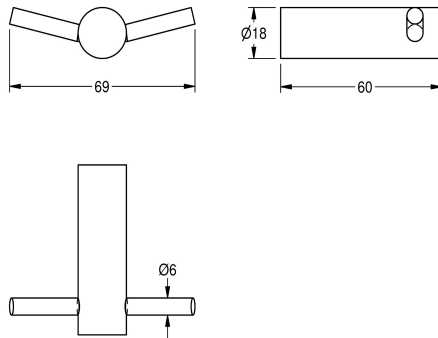

KWC STRATOS

Dubbel krok

Modell-Linie: STRATOS | STRX694

Sanitetsutrustning | Klädskrok

KWC-No.

2000057985

Dimensions 69 x 18 x 60 mm (W x H x D)

Dubbel krok för väggmontage, rostfritt stål, satin yta, 18 mm rördiameter, borrar hål i botten för fixering, levereras med rostfria

skruv och plugg.

Technical Data

Antal krokar

2

Material

Rostfritt stål

Materialkod

1.4301

Material tjocklek

18 mm

Övergripande djup

60 mm

Total höjd

18 mm

Total bredd

69 mm