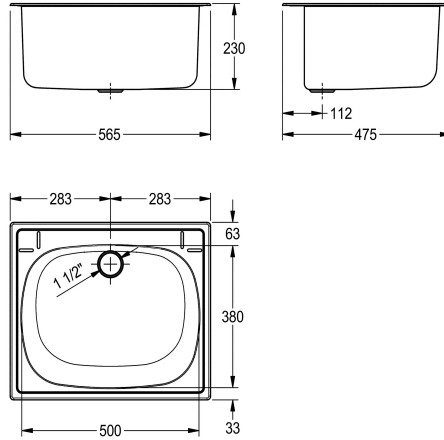

KWC SIRIUS Víceúčelový dřez

Modell-Linie: SIRIUS | BS340
Úklidové dřezy | Víceúčelové dřezy

KWC-No.

2000057989

Víceúčelový dřez, rozměry 560 x 230 x 470 mm (š x v x h)

Víceúčelový dřez k montáži shora, z chromikové oceli, povrch hedvábně matný, tloušťka materiálu 1 mm, beze spár vevařená prohlubeň, zaoblené hrany, bez místa pro baterii, odtok vzadu uprostřed, stojánkový trubkový ventil G 1 1/2 B z umělé hmoty,

včetně těsnění a upevňovacího materiálu pro montáž shora.

Rozměry 565 x 230 x 475 mm (š x v x h)

Technické údaje

Umístění umyvadla
Pravý
Umyvadlo - výška
Celková délka umyvadla
Umyvadlo - hloubka
Umyvadlo - šířka
Kartáče
Odkapávač nebo zásobník
Mřížka
Materiál
Kód materiálu
Tloušťka materiálu
Počet odtokových otvorů
Velikost odtokové trubky
Celková hloubka
Celková výška
Celková šířka
Přepad
Zadní lišta
Rýhování
Otvor přepadu
Zadní stěna
Jímka
Jímkový koš
Povrch
Místo pro armaturu

středový
zaoblený roh
230 mm
hedvábně matný
500 mm
380 mm
WITHOUT BRUSHES
Ne
Ne
ušlechtilá ocel
1.4301
1 mm
1
G 1 1/2 B
475 mm
230 mm
565 mm
svislá přepadová trubka
ano
Ne
Ne
Ne
Ne
Ne
hedvábně matný
Ne

KWC SIRIUS Víceúčelový dřez

Modell-Linie: SIRIUS | BS340
Úklidové dřezy | Víceúčelové dřezy

Způsob montáže	vsazené připevnění
Typ univerzálního dřezu	víceúčelový dřez
Typ odpadové sady	přepadová trubka
Počet mycích míst	1
Umístění odtoku	střed vzadu
Vzdálenost odpadu od zdi	112 mm
Včetně odpadové sady	ano
Velikost odpadu	DN 40