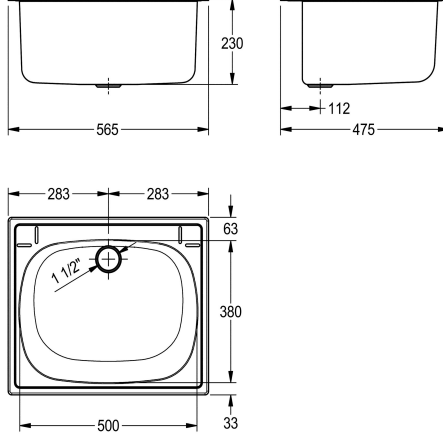

KWC SIRIUS

Siivousallas tasoon upotettava

Modell-Linie: SIRIUS | BS340

Kodinhoitoaltaat | Kodinhoitoaltaat

KWC-No.

2000057989

Ruostumatonta terästä, satiinpinta

Yleisallas tasoon upotettavaksi, ruostumatonta terästä, satiinpinta. Materiaalin vahvuus 1 mm, saumattomaksi hitsatulla altaalla. Mitat 500 x 380 x 230 mm, 1 1/2" ylijooksupohjaventtiili, pohjaventtiiliin

reikä keskellä takana. Sis. tiivisteet ja kiinnitystarvikkeet.

Mitat 565 x 230 x 475 mm (L x K x S)

Tekniset tiedot

Altaan paikka
Altaan rakenne
Altaan korkeus
Altaan pinta
Altaan syvyys
Altaan pituus
Harjat
Kuvatustaso tai laskutaso
Ritilä
Materiaali
Rst teräslaji
Materiaalin vahvuus
Pohjaventtiilien lukumäärä
Ulostuloaukon halkaisija
Kokonaisyyvyys
Kokonais korkeus
Kokonaisleveys
Ylijooksu
Takanosto
Pyykkilauta reuna
Ylivuotoaukko
Tausta levy
Keruu allas
Keruu altaan kori
Pinnan viimeistely
Hanataso

Keskus
Kulmien pyöristys
230 mm
Satiinpintainen
500 mm
380 mm
Without brushes
Ei
Ei
Ruostumaton teräs
1.4301
1 mm
1
G 1 1/2 B
475 mm
230 mm
565 mm
Pystyputkellinen ylivuoto
Kyllä
Ei
Ei
Ei
Ei
Ei
Satiinpintainen
Ei