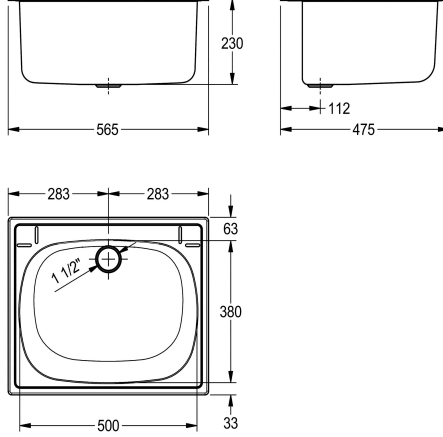

KWC SIRIUS

Bac de lavage - à encastrer

Modell-Linie: SIRIUS | BS340

Bacs de lavage, déversoirs et éviers | Bacs à usage multiples

KWC-No.

2000057989

Dimensions 560 x 230 x 470 mm (L x H x P)

Bac de lavage universel, conçu pour un montage encastré, acier inoxydable, finition satinée, épaisseur du matériau 1,0 mm, vasque soudée sans joint avec dimensions 500 x 380 x 230 mm, bonde à bouchon 1 1/2" avec conduit de trop-plein en plastique, évacuation centrée à l'arrière, rondelle et colliers fournis pour un montage

encastré.

Dim. découpe 540 x 450 mm (L x P)
Dimensions 565 x 230 x 475 mm (L x H x P)

Données techniques

position du vasque
Construction du bol
Vasque - hauteur du vasque
finition du bac
Profondeur du vasque
Largeur du vasque
Brosses
Égouttoir ou stockage
Grille
Matière
Code du matériel
Épaisseur de matière
Nombre de trous pour déchets
Taille de l'évacuation
Profondeur totale
Hauteur totale
Largeur totale
Trop-plein
Support arrière
Surface nervurée
Déversoir
Dosseret
Puisard d'évacuation
Bac de récupération
Finition de surface

Au milieu
Rayon de l'angle
230 mm
Finition satinée
500 mm
380 mm
WITHOUT BRUSHES
Non
Non
Acier inoxydable
1.4301
1 mm
1
G 1 1/2 B
475 mm
230 mm
565 mm
tube de surverse
Oui
Non
Non
Non
Non
Non
Non
Finition satinée

KWC SIRIUS

Bac de lavage - à encastrer

Modell-Linie: SIRIUS | BS340

Bacs de lavage, déversoirs et éviers | Bacs à usage multiples

Saillie de robinetterie	Non
Type de montage	Montage encastré
Type d'évier	Multi receveur lavabo
Type de kit d'évacuation	Tube de surverse
Nombre de postes de lavage	1
Position du vidage	Au milieu derrière
Saillie du vidage	112 mm
kit d'évacuation inclus	Oui
Taille de l'évacuation	DN 40