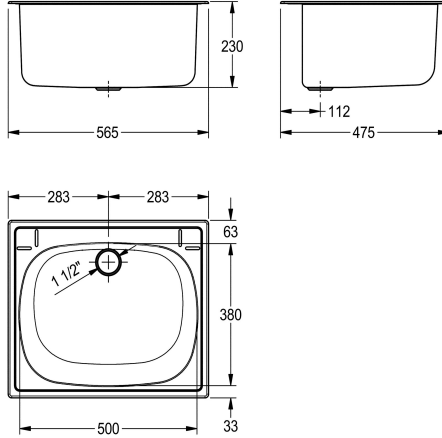

KWC SIRIUS

Bac de lavage - à encastrer

Modell-Linie: SIRIUS | BS340

Bacs de lavage, déversoirs et éviers | Bacs à usage multiples

KWC-No.

2000057989

Dimensions 560 x 230 x 470 mm (L x H x P)

Bac de lavage universel, conçu pour un montage encastré, acier inoxydable, finition satinée, épaisseur du matériau 1,0 mm, vasque soudée sans joint avec dimensions 500 x 380 x 230 mm, bonde à bouchon 1 1/2" avec conduit de trop-plein en plastique, évacuation centrée à l'arrière, rondelle et colliers fournis pour un montage

encastré.

Dim. découpe 540 x 450 mm (L x P)
Dimensions 565 x 230 x 475 mm (L x H x P)

Données techniques

position du vasque
Construction du bol
Vasque - hauteur du vasque
finition du bac
Profondeur du vasque
Largeur du vasque
Brosses
Égouttoir ou stockage
Grille
Matière
Code du matériel
Épaisseur de matière
Nombre de trous pour déchets
Taille de l'évacuation
Profondeur totale
Hauteur totale
Largeur totale
Trop-plein
Support arrière
Surface nervurée
Déversoir
Dosseret
Puisard d'évacuation
Bac de récupération
Finition de surface

Au milieu
Rayon de l'angle
230 mm
Finition satinée
500 mm
380 mm
WITHOUT BRUSHES
Non
Non
Acier inoxydable
1.4301
1 mm
1
G 1 1/2 B
475 mm
230 mm
565 mm
tube de surverse
Oui
Non
Non
Non
Non
Non
Non
Finition satinée

KWC SIRIUS

Bac de lavage - à encastrer

Modell-Linie: SIRIUS | BS340

Bacs de lavage, déversoirs et éviers | Bacs à usage multiples

Saillie de robinetterie	Non
Type de montage	Montage encastré
Type d'évier	Multi receveur lavabo
Type de kit d'évacuation	Tube de surverse
Nombre de postes de lavage	1
Position du vidage	Au milieu derrière
Saillie du vidage	112 mm
kit d'évacuation inclus	Oui
Taille de l'évacuation	DN 40
teamNumber	433101
sanitasTroeschNumber	7333 150