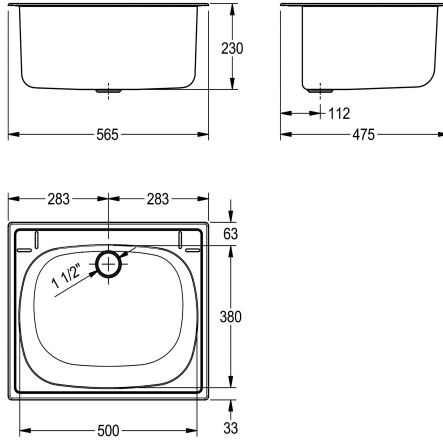

### Bac de lavage - à encastrer

#### KWC-No.

**2000057989**

Dimensions 560 x 230 x 470 mm (L x H x P)

Bac de lavage universel, conçu pour un montage encastré, acier inoxydable, finition satinée, épaisseur du matériau 1,0 mm, vasque soudée sans joint avec dimensions 500 x 380 x 230 mm, bonde à bouchon 1 1/2" avec conduit de trop-plein en plastique, évacuation centrée à l'arrière, rondelle et colliers fournis pour un montage

encastré.

Dim. découpe 540 x 450 mm (L x P)  
 Dimensions 565 x 230 x 475 mm (L x H x P)

#### Données techniques

position du vasque
Construction du bol
Vasque - hauteur du vasque
finition du bac
Profondeur du vasque
Largeur du vasque
Brosses
Égouttoir ou stockage
Grille
Matière
Code du matériel
Épaisseur de matière
Nombre de trous pour déchets
Taille de l'évacuation
Profondeur totale
Hauteur totale
Largeur totale
Trop-plein
Support arrière
Surface nervurée
Déversoir
Dosseret
Puisard d'évacuation
Bac de récupération
Finition de surface