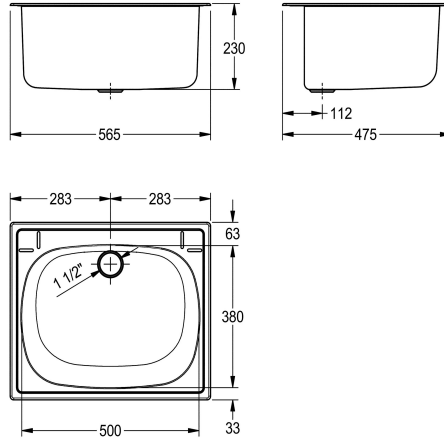

KWC SIRIUS

Lavello multiuso ad incasso

Modell-Linie: SIRIUS | BS340

Vasche di lavaggio | Lavelli multiuso

KWC-No.

2000057989

Dimensioni 560 x 230 x 470 mm (L x A x P)

Lavello multiuso ad incasso, in acciaio inox 18/10, superficie satinata, spessore: 1 mm. Vasca da 500 x 380 x 230 mm. Piano rubinetteria da 60 mm. Senza troppopieno, scarico 1 1/2". Materiale di fissaggio incluso.

Ritaglio 540 x 450 mm
Dimensioni 560 x 230 x 470 mm (L x A x P)

Dati tecnici

Posizione bacino
Formato vasca
Altezza vasca
Finitura vasca
Profondità orizzontale della vasca
Larghezza vasca
Scopini
Gocciatoio o scolapiatti
Griglia
Materiale
Codice materiale
Spessore del materiale
Quantità scarichi
Dimensione scarico
Profondità totale
Altezza totale
Larghezza complessiva
Troppo pieno
Altezza alzatina
Lamiera ondulata
Connessione vasche
Paraspruzzi
Scarico filtrante
Cestello dello scarico
Finitura della superficie
Piano rubinetteria

Centro
Raggio di curvatura
230 mm
Finitura satinata
500 mm
380 mm
WITHOUT BRUSHES
No
No
Acciaio inox
1.4301
1 mm
1
G 1 1/2 B
475 mm
230 mm
565 mm
tubo di troppo pieno
Si
No
No
No
No
Finitura satinata
No

KWC SIRIUS

Lavello multiuso ad incasso

Modell-Linie: SIRIUS | BS340

Vasche di lavaggio | Lavelli multiuso

Tipo di montaggio	Montaggio ad incasso
Tipologia del lavello	Lavello multiuso
Tipologia del gruppo scarico	Filtro a tubo
Numero di posti di lavaggio	1
Posizione del foro di scarico	Centrale posteriore
Proiezione del foro di scarico	112 mm
gruppo di scarico incluso	Sì
Dimensione dello scarico	DN 40
teamNumber	433101
sanitasTroeschNumber	7333 150