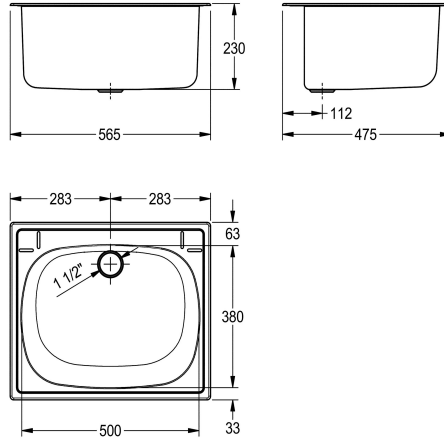

KWC SIRIUS

Lavello multiuso ad incasso

Modell-Linie: SIRIUS | BS340

Vasche di lavaggio | Lavelli multiuso

KWC-No.

2000057989

Dimensioni 560 x 230 x 470 mm (L x A x P)

Lavello multiuso ad incasso, in acciaio inox 18/10, superficie satinata, spessore: 1 mm. Vasca da 500 x 380 x 230 mm. Piano rubinetteria da 60 mm. Senza troppopieno, scarico 1 1/2". Materiale di fissaggio incluso.

Ritaglio 540 x 450 mm
Dimensioni 560 x 230 x 470 mm (L x A x P)

Dati tecnici

Posizione bacino
Formato vasca
Altezza vasca
Finitura vasca
Profondità orizzontale della vasca
Larghezza vasca
Scopini
Gocciatoio o scolapiatti
Griglia
Materiale
Codice materiale
Spessore del materiale
Quantità scarichi
Dimensione scarico
Profondità totale
Altezza totale
Larghezza complessiva
Troppo pieno
Altezza alzatina
Lamiera ondulata
Connessione vasche
Paraspruzzi
Scarico filtrante
Cestello dello scarico
Finitura della superficie
Piano rubinetteria

Centro
Raggio di curvatura
230 mm
Finitura satinata
500 mm
380 mm
WITHOUT BRUSHES
No
No
Acciaio inox
1.4301
1 mm
1
G 1 1/2 B
475 mm
230 mm
565 mm
tubo di troppo pieno
Si
No
No
No
No
Finitura satinata
No

KWC SIRIUS

Lavello multiuso ad incasso

Modell-Linie: SIRIUS | BS340

Vasche di lavaggio | Lavelli multiuso

Tipo di montaggio	Montaggio ad incasso
Tipologia del lavello	Lavello multiuso
Tipologia del gruppo scarico	Filtro a tubo
Numero di posti di lavaggio	1
Posizione del foro di scarico	Centrale posteriore
Proiezione del foro di scarico	112 mm
gruppo di scarico incluso	Si
Dimensione dello scarico	DN 40