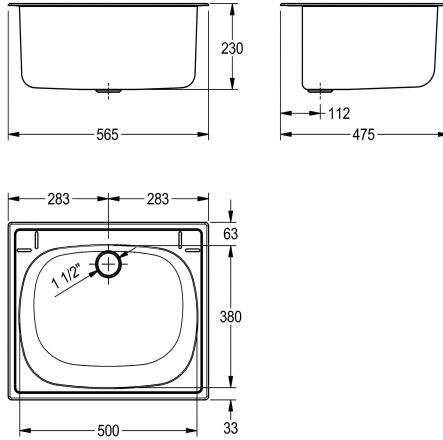

KWC SIRIUS

Wastrog

Modell-Linie: SIRIUS | BS340

Wastroggen en uitgietsbakken | Multifunctionele wasbakken

KWC-No.

2000057989

Afmetingen 560 x 230 x 470 mm (B x H x D)

Multifunctionele wastrog voor inlegmontage van roestvrij staal, oppervlak zijdemat, materiaaldikte 1 mm, naadloos ingelaste bak met afgeronde randen, zonder kraanvlak, afvoer achter in het midden, kunststof standpijp DN 40. Inclusief sluitring en klemmen voor inlegmontage.

Afmetingen 565 x 230 x 475 mm (B x H x D)

Afmetingen bak 500 x 230 x 380 mm (B x H x D)

Afmetingen uitsnede 540 x 450 mm (B x D)

Technical Data

Kuippositie	Centraal
Kom constructie	Radius hoeken
Kuip - kuip diepte	230 mm
Afwerking kuip	Zijdeglans
Kuip - diepte	500 mm
Kuip - breedte	380 mm
Borstels	WITHOUT BRUSHES
Afdruipvlak of legbord	Neen
Rooster	Neen
Materiaal	Roestvrij staal
Materiaalcode	1.4301
Materiaaldikte	1 mm
Aantal afvoergaten	1
Uitlaat diameter	G 1 1/2 B
Totale diepte	475 mm
Totale hoogte	230 mm
Totale breedte	565 mm
Overloop	overlooppijp
Opstaande achterkant	Ja
Groef	Neen
Afvoerkanaal	Neen
Spatplaat	Neen
Slibopvangbak	Neen
Slibopvangkorf	Neen
Oppervlakafwerking	Zijdeglans

Centraal
Radius hoeken
230 mm
Zijdeglans
500 mm
380 mm
WITHOUT BRUSHES
Neen
Neen
Roestvrij staal
1.4301
1 mm
1
G 1 1/2 B
475 mm
230 mm
565 mm
overlooppijp
Ja
Neen
Neen
Neen
Neen
Neen
Zijdeglans

KWC SIRIUS

Wastrog

Modell-Linie: SIRIUS | BS340

Wastroggen en uitgietbakken | Multifunctionele wasbakken

Kraanvlak	Neen
Type montage	Inbouw
Type utiliteitsblok	Multifunctionele gootsteen
Type afvoer kit	Roosteroverlooppijp
Aantal wasplaatsen	1
Positie afvoeropening	Midden achter
Lengte uitloop	112 mm
afvoer kit inbegrepen	Ja
Afvoer afmetingen	DN 40