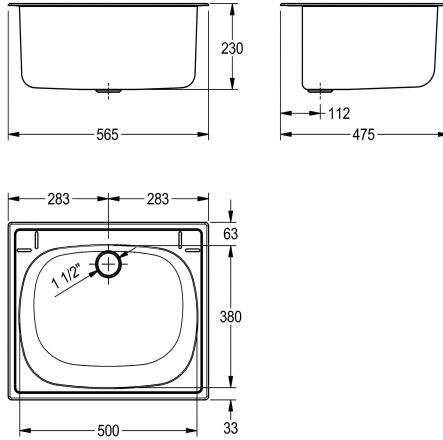

KWC SIRIUS

Wastrog

Modell-Linie: SIRIUS | BS340

Wastroggen en uitgietsbakken | Multifunctionele wasbakken

KWC-No.

2000057989

Afmetingen 560 x 230 x 470 mm (B x H x D)

Multifunctionele wastrog voor inlegmontage van roestvrij staal, oppervlak zijdemat, materiaaldikte 1 mm, naadloos ingelaste bak met afgeronde randen, zonder kraanvlak, afvoer achter in het midden, kunststof standpijp DN 40. Inclusief sluitring en klemmen voor inlegmontage.

Afmetingen 565 x 230 x 475 mm (B x H x D)

Afmetingen bak 500 x 230 x 380 mm (B x H x D)

Afmetingen uitsnede 540 x 450 mm (B x D)

Technical Data

Kuippositie
Kom constructie
Kuip - kuip diepte
Afwerking kuip
Kuip - diepte
Kuip - breedte
Borstels
Afdruipvlak of legbord
Rooster
Materiaal
Materiaalcode
Materiaaldikte
Aantal afvoergaten
Uitlaat diameter
Totale diepte
Totale hoogte
Totale breedte
Overloop
Opstaande achterkant
Groef
Afvoerkanaal
Spatplaat
Slibopvangbak
Slibopvangkorf
Oppervlakafwerking

Centraal
Radius hoeken
230 mm
Zijdeglans
500 mm
380 mm
WITHOUT BRUSHES
Neen
Neen
Roestvrij staal
1.4301
1 mm
1
G 1 1/2 B
475 mm
230 mm
565 mm
overlooppijp
Ja
Neen
Neen
Neen
Neen
Neen
Neen
Zijdeglans

KWC SIRIUS

Wastrog

Modell-Linie: SIRIUS | BS340

Wastroggen en uitgietsbakken | Multifunctionele wasbakken

Kraanvlak	Neen
Type montage	Inbouw
Type utiliteitsblok	Multifunctionele gootsteen
Type afvoer kit	Roosteroverlooppijp
Aantal wasplaatsen	1
Positie afvoeropening	Midden achter
Lengte uitloop	112 mm
afvoer kit inbegrepen	Ja
Afvoer afmetingen	DN 40