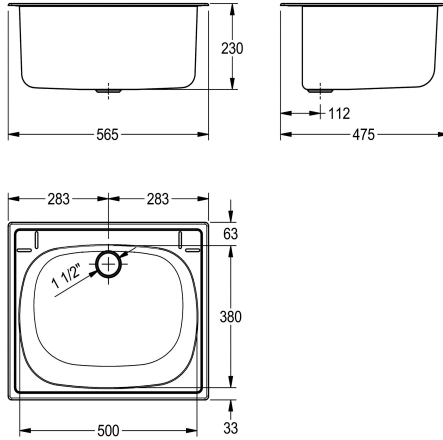

## KWC SIRIUS Komora wielofunkcyjna

Modell-Linie: SIRIUS | BS340  
Komory gospodarcze | Komora wielofunkcyjna

### KWC-No.

**2000057989**

Wymiary 560 x 230 x 470 mm (szer. x wys. x głęb.)

Wielofunkcyjna komora gospodarcza wbudowywana w blat. Stal szlachetna, powierzchnia szlifowana matowa, grubość materiału 1 mm. Niecka wspawana bezspoinowo. Zaokrąglone naroża. Bez półki na armaturę. Odpływ tylny środkowy. Wykonany z tworzywa

sztucznego przelew rurkowy G 1 1/2 B. W komplecie: uszczelka oraz zaczepy montażowe.

Wymiary (szer. x wys. x głęb.): 565 x 230 x 475 mm

W środku
Zaokrąglone narożniki
230 mm
Matowe
500 mm
380 mm
WITHOUT BRUSHES
Nie
Nie
Stal szlachetna
1.4301
1 mm
1
G 1 1/2 B
475 mm
230 mm
565 mm
Przelew rurkowy
Tak
Nie
Nie
Nie
Nie
Nie
Nie
Matowe
Nie