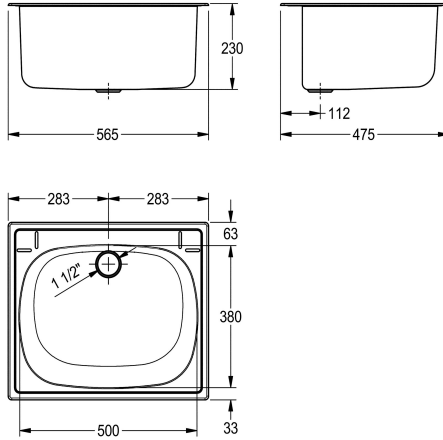

### KWC-No.

**2000057989**

Dimensions 560 x 230 x 470 mm (W x H x D)

Universalvask för infälld montering, rostfritt stål, borstad yta, godstjocklek 1 mm, skarvfritt svetsad rund skål med måtten 500 x 380 x 230 mm, 1 1/2 tums stånrör med skvallerrör av plast,

### Technical Data

Skål placering
Skål konstruktion
Skål.- skål djup
Skål finish
Skål - djup
Skål - vidd
Borstar
Avlopps tank
Galler
Material
Materialkod
Material tjocklek
Antal avloppshål
Utløppets storlek
Övergripande djup
Total höjd
Total bredd
Bräddavlopp
Bakre stående
Tvåträfflor
Bräddavlopp
Utslagsback
Avlopps brunn
Avlopps behållare
Ytfinish
Kran hylla

Mitten
Radie hörn
230 mm
Satin yta
500 mm
380 mm
WITHOUT BRUSHES
Nej
Nej
Rostfritt stål
1.4301
1 mm
1
G 1 1/2 B
475 mm
230 mm
565 mm
Stående överfyllna dsrör
Ja
Nej
Nej
Nej
Nej
Nej
Satin yta
Nej

## KWC SIRIUS Universalvask

**Modell-Linie: SIRIUS | BS340**  
Utslagsback | Diskho för flera ändamål

Typ av montering	Inbyggd montering
Typ av tvättlåda	Fleranvändbar diskbank
Typ av avfallsbehållare	Stigarrör sil
Antal tvättplatser	1
Avfalls håls placering	Bakre mitten
Avfalls håls beräkning	112 mm
avfallsbehållare ingår	Ja
Avfalls storlek	DN 40