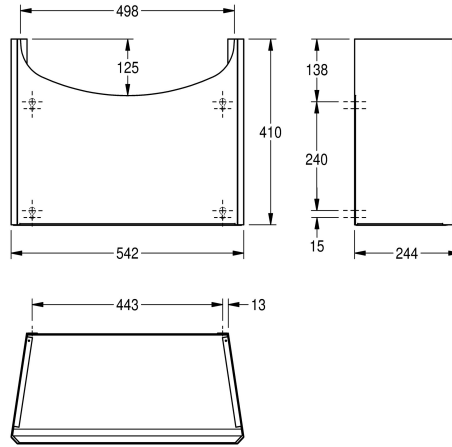

#### KWC-No.

**2000058442**

Kryt sifonu k umyvadlu BS204/205 z chromniklové oceli, rozměry 542 x 410 x 244 mm (š x v x h)

Kryt sifonu vhodný pro umyvadla na mytí rukou BS204/205, z chromniklové oceli, povrch hedvábně matný, tloušťka materiálu 1 mm, nástěnná montáž, kryt dole uzavřený, včetně upevňovacího

materiálu.

Rozměry 542 x 410 x 244 mm (š x v x h)