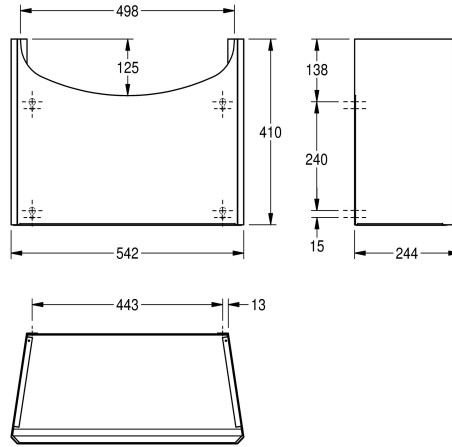

KWC ANIMA Siphonabdeckung

Modell-Linie: ANIMA | BS206
Waschtische & Waschrinnen | Zubehör Waschtische

KWC-Nr.

2000058442

Siphonabdeckung zu Handwaschbecken BS204/205 aus Chromnickelstahl, Abmessungen 542 x 410 x 244 mm (B x H x T)

Siphonabdeckung, für Wandmontage, Chromnickelstahl, Oberfläche seidenmatt, Materialstärke 1,0 mm, als Halbsäule, Abdeckung unten offen, passend zu Handwaschbecken BS204

und BS205, inklusive Befestigungsmaterial.

Abmessungen 542 x 410 x 244 mm (B x H x T)