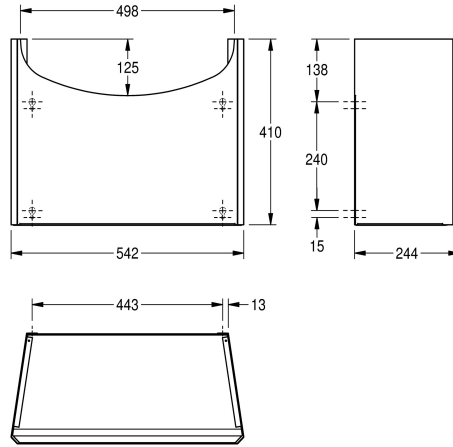

KWC ANIMA Siphonabdeckung

Modell-Linie: ANIMA | BS206
Waschtische & Waschrinnen | Zubehör Waschtische

KWC-Nr.

2000058442

Siphonabdeckung zu Handwaschbecken BS204/205 aus Chromnickelstahl, Abmessungen 542 x 410 x 244 mm (B x H x T)

Siphonabdeckung, für Wandmontage, Chromnickelstahl, Oberfläche seidenmatt, Materialstärke 1,0 mm, als Halbsäule, Abdeckung unten offen, passend zu Handwaschbecken BS204

und BS205, inklusive Befestigungsmaterial.

Abmessungen 542 x 410 x 244 mm (B x H x T)

Technische Daten

teamNumber

0