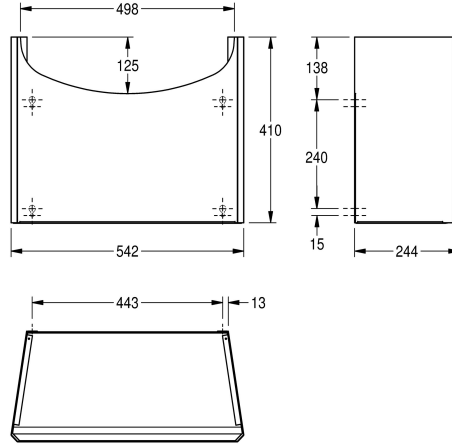

## KWC ANIMA Cubresifones

Modell-Linie: ANIMA | BS206  
Lavabo | Accesorios de Lavabo

### KWC-No.

**2000058442**

Tapa para lavamanos BS204/205 de acero de cromo-níquel,  
dimensiones 542 x 410 x 244 mm (L x A x P)

Cubresifones (semipedestal) para montaje a pared, acero de cromo-níquel, superficie pulido brillo, espesor de material 1 mm, tapa abajo abierta, adecuado para lavabos individuales BS204 y

BS205, incluye material de fijación.

Dimensiones 542 x 410 x 244 mm (L x A x P)