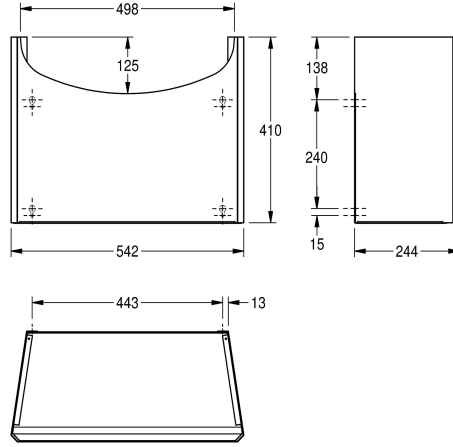

## KWC ANIMA Vesilukon peitesuojus

Modell-Linie: ANIMA | BS206  
Pesualtaat | Pesualtaiden täydentävät osat

### KWC-No.

**2000058442**

Vesilukon peitesuojus, ruostumatonta terästä, korkea kiilloitettu

Pinta-asennettu vesilukon peitesuojus pesualtaille BS204 ja BS205, ruostumatonta terästä, pinta kiillotettu, materiaalin vahvuus 1 mm, ei suljettu pohjasta, mukana ruuvit, tartuntaosat ja

kannakkeet.

Mitat 542 x 410 x 244 mm (L x K x S)