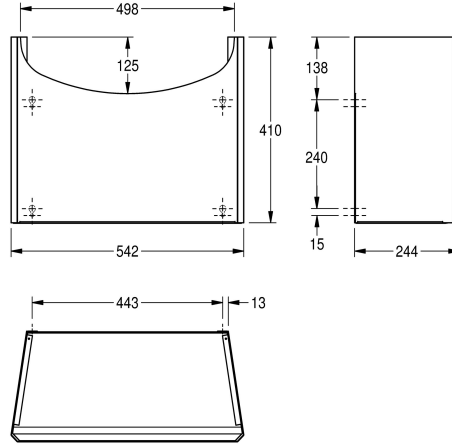

KWC ANIMA Cache-siphon

Modell-Linie: ANIMA | BS206
Lavabos | Accessoires lavabos

KWC-No.

2000058442

Cache-siphon pour lave-mains BS204/205 en acier nickel-chrome, dimensions 542 x 410 x 244 mm (L x H x P)

Cache-siphon mural pour lavabos BS204 et BS205 en inox, surface polie, épaisseur du matériau de 1 mm, partie inférieure ouverte. Vis et chevilles fournies.

Dimensions 542 x 410 x 244 mm (L x H x P)