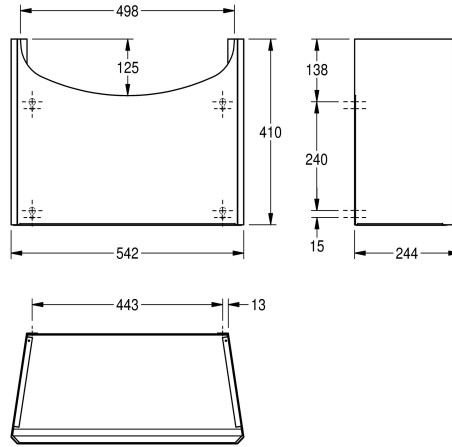

KWC ANIMA Cache-siphon

Modell-Linie: ANIMA | BS206
Lavabos | Accessoires lavabos

KWC-No.

2000058442

Cache-siphon pour lave-mains BS204/205 en acier nickel-chrome, dimensions 542 x 410 x 244 mm (L x H x P)

Cache-siphon mural pour lavabos BS204 et BS205 en inox, surface polie, épaisseur du matériau de 1 mm, partie inférieure ouverte. Vis et chevilles fournies.

Dimensions 542 x 410 x 244 mm (L x H x P)

Données techniques