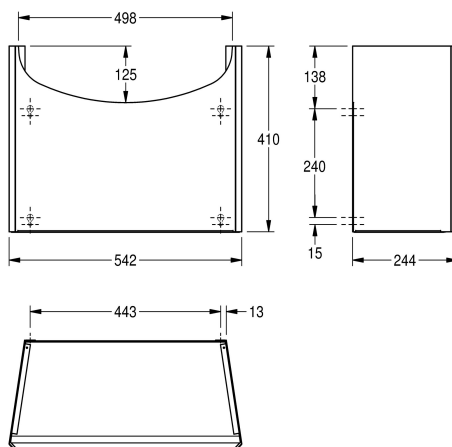

KWC ANIMA Copri sifone

Modell-Linie: ANIMA | BS206
Lavabi | Accessori per lavabi

KWC-No.

2000058442

Copri sifone per lavabo BS204/205 in acciaio inox,
dimensioni 542 x 410 x 244 mm (L x A x P)

Copri sifone per lavabi BS204 e BS205, installazione a parete, in
acciaio inox 18/10, superficie satinata, spessore: 1 mm, aperto
inferiormente. Inclusi viti e tasselli di fissaggio.

Dimensioni 542 x 410 x 244 mm (L x A x P)