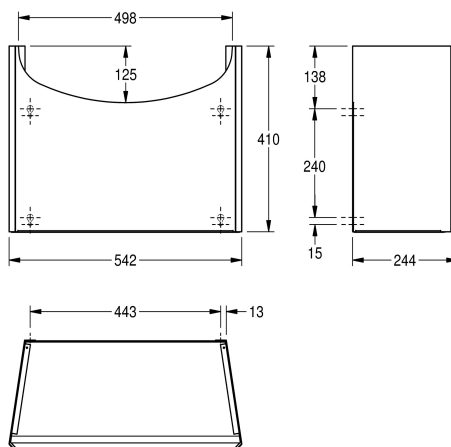

KWC ANIMA Sifonzuil

Modell-Linie: ANIMA | BS206
Wastafels | Toebehoren wastafels

KWC-No.

2000058442

Sifonzuil bij wastafel BS204/205 van roestvrij staal. Afmetingen 542 x 410 x 244 mm (B x H x D)

Sifonzuil (halve zuil) voor wandmontage, geschikt voor wastafel BS204 en BS205, roestvrij staal, oppervlak zijdemat, materiaaldikte 1 mm, zuil onderaan open, inclusief

bevestigingsmateriaal.

Afmetingen 542 x 410 x 244 mm (B x H x D)