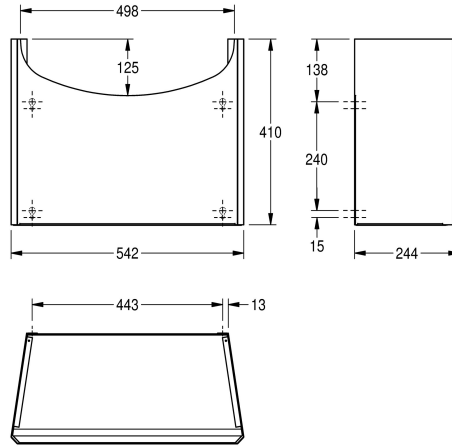

KWC ANIMA Osłona syfonu

Modell-Linie: ANIMA | BS206

Umywalki | Wyposażenie dodatkowe do umywalk

KWC-No.

2000058442

Osłona syfonu do umywalki BS204/205, ze stali chromowo-niklowej, wymiary 542 x 410 x 244 mm (szer. x wys. x głęb.)

Osłona syfonu mocowana do ściany, do umywalk BS204 i BS205. Stal szlachetna, powierzchnia szlifowana matowa. Grubość materiału 1 mm. Otwarta od spodu. W komplecie wkręty i kołki

rozporowe.

Wymiary 542 x 410 x 244 mm (szer. x wys. x głęb.)