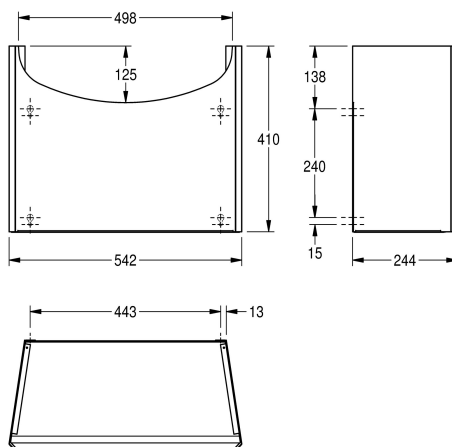

KWC ANIMA

Väggmonterad vattenlåssköld

Modell-Linie: ANIMA | BS206

Tvättställ | Kompletterande delar tvättställ

KWC-No.

200058442

Trap cover for hand washbasins BS204/205 made of chromium nickel steel, dimensions 542 x 410 x 244 mm (W x H x D)

Väggmonterad vattenlåssköld för tvättställ BS204 och BS205, rostfritt stål, höglanspolerad yta, materialtjocklek 1 mm, öppen

botten, levereras med skruvar och plugg