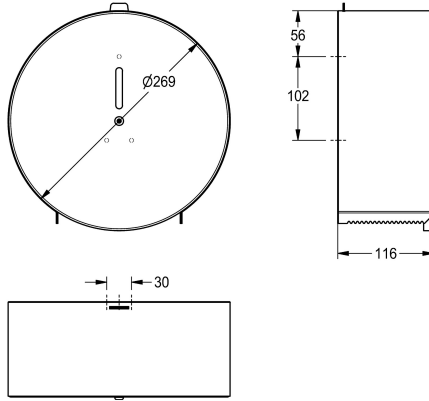

KWC

Držák na velkou roli toaletního papíru

Modell-Linie: ACCESSOIRES | CHR669

Doplňky | Držáky na toaletní papír

KWC-No.

2000060983

Držák na velkou roli toaletního papíru, rozměry 269 x 269 x 116 mm (š x v x h)

Držák na velkou roli toaletního papíru k montáži na omítku, chromniklová ocel, povrch hedvábně matný, tloušťka materiálu 0,8 mm, zámková vložka s univerzálním klíčem KWC, uzavřený kulatý plášť s průřezem, dvě ozubené hrany na odtrhávání papíru, na

jednu roli papíru o průměru max. 260 mm, včetně vrutů z ušlechtilé oceli a hmoždinek.

Rozměry 269 x 269 x 116 mm (š x v x h)

Technické údaje

Maximální průměr spotřebního materiálu	260 mm
Maximální šířka spotřebního materiálu	105 mm
Kapacita	1
Plnění množství uom	role
Uzamykatelný	univerzální
Materiál	ušlechtilá ocel
Kód materiálu	1.4301
Tloušťka materiálu	0.8 mm
Celková hloubka	116 mm
Celková výška	269 mm
Celková šířka	269 mm
Vřetenno	ano
Povrch	hedvábně matný
Způsob uchycení	závit
Způsob montáže	montáž na stěnu

Maximální průměr spotřebního materiálu	260 mm
Maximální šířka spotřebního materiálu	105 mm
Kapacita	1
Plnění množství uom	role
Uzamykatelný	univerzální
Materiál	ušlechtilá ocel
Kód materiálu	1.4301
Tloušťka materiálu	0.8 mm
Celková hloubka	116 mm
Celková výška	269 mm
Celková šířka	269 mm
Vřetenno	ano
Povrch	hedvábně matný
Způsob uchycení	závit
Způsob montáže	montáž na stěnu