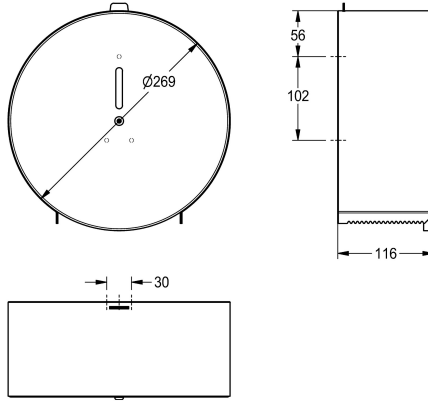

KWC WC-Großrollenhalter

Modell-Linie: ACCESSOIRES | CHRX669
Accessories | WC-Rollenhalter

KWC-Nr.

2000060983

Abmessungen 269 x 269 x 116 mm (B x H x T)

WC-Großrollenhalter, für Aufputzmontage, Chromnickelstahl, Oberfläche seidenmatt, Materialstärke 0,8 mm, geschlossenes rundes Gehäuse mit Sichtfenster, Papierausgabe mit zwei gezahnten Abrisskanten links und rechts, Zylinderschloss mit KWC

Einheitsschlüssel, für eine Großrolle bis maximal 260 mm (D), inklusive Befestigungsmaterial.

Abmessungen 269 x 269 x 116 mm (B x H x T)

Technische Daten

Maximale Tiefe/Durchmesser Verbrauchsmaterial	260 mm
Maximale Breite Verbrauchsmaterial	105 mm
Füllmenge	1
Füllmenge Me	Rollen
Schloss	Zylinderschloss
Material	Edelstahl
Materialtyp	1.4301 Chromnickelstahl V2A
Materialstärke	0.8 mm
Gesamttiefe	116 mm
Gesamthöhe	269 mm
Gesamtbreite	269 mm
Spindel	ja
Oberflächenbehandlung	seidenmatt
Art der Befestigung	geschraubt
Art der Montage	Wandmontage
teamNumber	572308