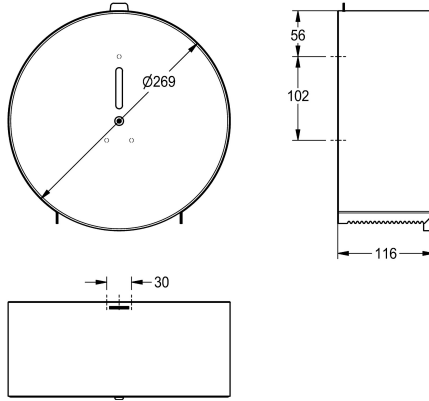

KWC WC-Großrollenhalter

Modell-Linie: ACCESSOIRES | CHRX669
Accessories | WC-Rollenhalter

KWC-Nr.

2000060983

Abmessungen 269 x 269 x 116 mm (B x H x T)

WC-Großrollenhalter, für Aufputzmontage, Chromnickelstahl, Oberfläche seidenmatt, Materialstärke 0,8 mm, geschlossenes rundes Gehäuse mit Sichtfenster, Papierausgabe mit zwei gezahnten Abrisskanten links und rechts, Zylinderschloss mit KWC

Einheitsschlüssel, für eine Großrolle bis maximal 260 mm (D), inklusive Befestigungsmaterial.

Abmessungen 269 x 269 x 116 mm (B x H x T)

Technische Daten

maximale Tiefe/Durchmesser Ver	260 mm
maximale Breite Verbrauchsmate	105 mm
Füllmenge	1
Füllmenge ME	Rollen
Schloss	Zylinderschloss
Material	Edelstahl
Materialtyp	1.4301 Chromnickelstahl V2A
Materialstärke	0.8 mm
Gesamttiefe	116 mm
Gesamthöhe	269 mm
Gesamtbreite	269 mm
Spindel	ja
Oberflächenbehandlung	seidenmatt
Art der Befestigung	geschraubt
Art der Montage	Wandmontage