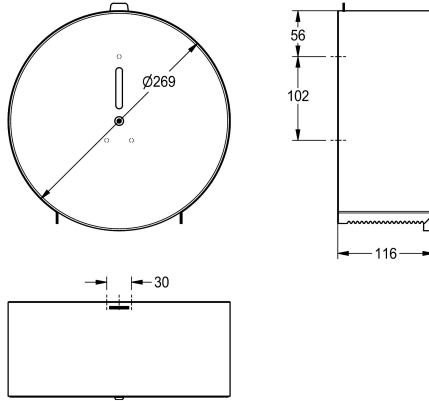

KWC CHRONOS WC jumbo -paperiteline

Modell-Linie: ACCESSOIRES | CHR669

Saniteettivarusteet julkisiin tiloihin | WC -rullapidikkeet

KWC-No.

2000060983

Ruostumatonta terästä, satiinpinta

Jumbo -paperiteline pinta-asennukseen, ruostumatonta terästä, satiinpinta, materiaalin vahvuus 0.8 mm, sylinterilukko KWC vakioavaimella, suljettu pyöreä kotelo tarkistusikkunalla, paperin vetäminen kahden repäisyreunan yli, 1 rullalle max. halkaisija 260

mm, mukana teräsruuvit ja tartuntaosat.

Mitat 269 x 269 x 116 mm (L x K x S)

Tekniset tiedot

Osan maksimi syvyys/halkaisija	260 mm
Osan maksimi leveys	105 mm
Täyttömäärä	1
Täyttömäärä yksikköä	Rullat
Lukko	Avain lukko
Materiaali	Ruostumaton teräs
Rst teräslaji	1.4301
Materiaalin vahvuus	0.8 mm
Kokonaisyyvyys	116 mm
Kokonaiskorkeus	269 mm
Kokonaisleveys	269 mm
Kara	Kyllä
Pinnan viimeistely	Satiinipintainen
Kiinnitystapa	Ruuvi
Asennustapa	Seinäasennus
lviCode	0