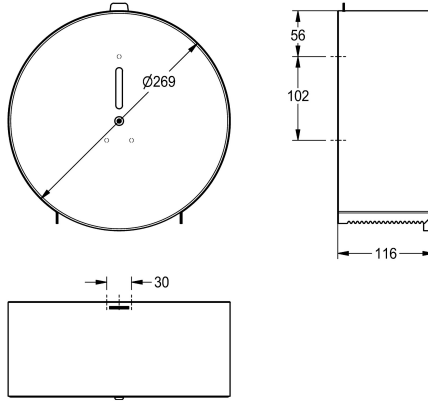

#### KWC-No.

**2000060983**

Dimensions 269 x 269 x 116 mm (L x H x P)

Distributeur de rouleau Jumbo pour montage mural, en inox, finition satinée épaisseur du matériau de 0,8 mm, serrure à barillet avec clé standard, boîtier arrondi fermé avec fenêtre de contrôle. Retrait du papier entre deux bords dentelés, pour un rouleau d'un diamètre

max.de 260 mm. Vis en inox et chevilles incluses.

Dimensions 269 x 269 x 116 mm (L x H x P)

#### Données techniques

Diamètre/profondeur maximum de consommables	260 mm
Largeur maximale de consommables	105 mm
Quantité de remplissage	1
Quantité de remplissage uom	Rouleaux
Serrure	Serrure
Matière	Acier inoxydable
Code du matériel	1.4301
Épaisseur de matière	0.8 mm
Profondeur totale	116 mm
Hauteur totale	269 mm
Largeur totale	269 mm
Fusée d'axe	Oui
Finition de surface	Finition satinée
Type de fixation	Fixation
Type de montage	Montage mural