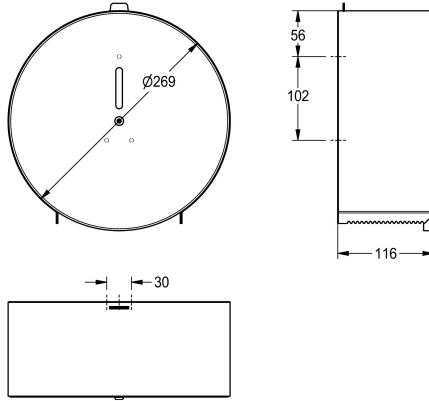

KWC

Distributeur de rouleau Jumbo

Modell-Linie: ACCESSOIRES | CHR669
Accessoires | Distributeurs de papier toilette

KWC-No.

2000060983

Dimensions 269 x 269 x 116 mm (L x H x P)

Distributeur de rouleau Jumbo pour montage mural, en inox, finition satinée épaisseur du matériau de 0,8 mm, serrure à barillet avec clé standard, boîtier arrondi fermé avec fenêtre de contrôle. Retrait du papier entre deux bords dentelés, pour un rouleau d'un diamètre

max.de 260 mm. Vis en inox et chevilles incluses.

Dimensions 269 x 269 x 116 mm (L x H x P)

Données techniques

Diamètre/profondeur maximum de consommables	260 mm
Largeur maximale de consommables	105 mm
Quantité de remplissage	1
Quantité de remplissage uom	Rouleaux
Serrure	Serrure
Matière	Acier inoxydable
Code du matériel	1.4301
Épaisseur de matière	0.8 mm
Profondeur totale	116 mm
Hauteur totale	269 mm
Largeur totale	269 mm
Fusée d'axe	Oui
Finition de surface	Finition satinée
Type de fixation	Fixation
Type de montage	Montage mural
teamNumber	572308